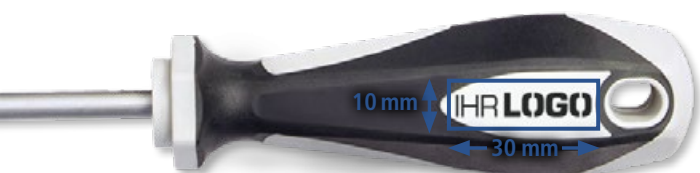

# SCHRAUBENDREHER-SET 6 TLG.

Qualitätsschraubendreher

**AB 100 SATZ  
MIT IHREM LOGO!**

Ihr Logo in der Größe 30 x 10 mm  
Bei Bedruckung beider Artikel keine Druckkosten

**8,20 EUR** netto / Satz

**7,50 EUR** netto / Satz ab 100 Stück\*

Art.-Nr.: 88101

Art.-Nr.: 88103

**BESTÜCKUNG**