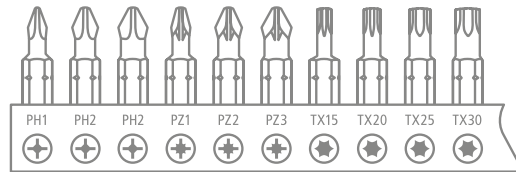

SCHUBBOX 11 TLG.

Die praktische Bitbox mit Schraubfunktion | **YA00KS102**

36 BOXEN IM THEKEN DISPLAY

Klein und handlich – der Schraubendreher-Bitsatz!

BIT-SET

3,90 EUR netto / Stück

3,50 EUR netto / Stück ab 500 Stück *

* ab 500 Stück in Ihrer Wunschbestückung und mit Ihrem Logo ohne Aufpreis

HIGHLIGHT – IHRE SCHUBBOX INDIVIDUELL GESTALTET

Bedrucken Sie Ihre Schubbox mit Ihrem eigenen Logo oder Motiv.

LOGO:
AB 500 STÜCK
EINFARBIG OHNE
MEHRKOSTEN