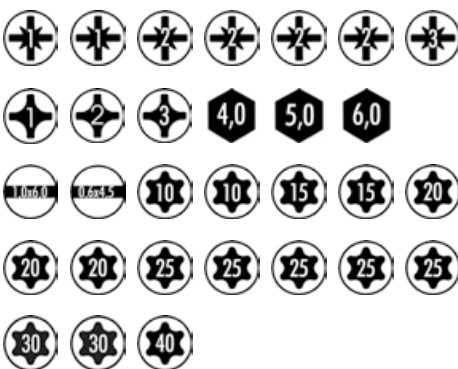

# 31-TEILIGE KLAPP BITBOX MIT SCHNELLWECHSELHALTER

Bits mit Farbkennzeichnung | 9232\_TOR\_COLOR

**8,90 EUR** netto / 16 Stück / 1 Display

**8,40 EUR** netto / 96 Stück / 6 Displays \*

**7,90 EUR** netto / 240 Stück / 15 Displays \*

\* ab 96 Stück mit Ihrem Logo als Druck  
zzgl. einmalig 50 EUR

**BESTÜCKUNG**

**16 STÜCK IM DISPLAYKARTON  
UND SCHON AB 6 KARTONS  
MIT IHREM LOGO!**