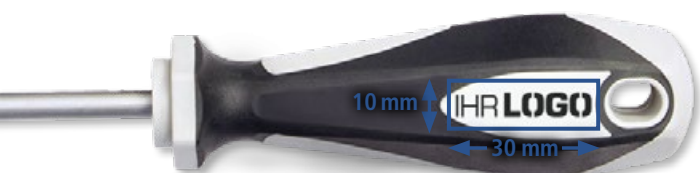

Ihr Logo in der Größe 30 x 10 mm
Bei Bedruckung beider Artikel keine Druckkosten