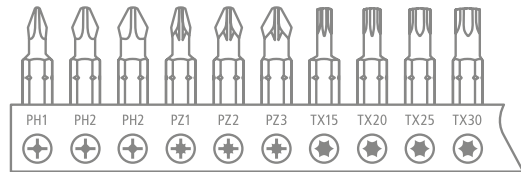

# SCHUBBOX 11 TLG.

Die praktische Bitbox mit Schraubfunktion | **YA00KS102**

**36 BOXEN IM THEKEN DISPLAY**

Klein und handlich – der Schraubendreher-Bitsatz!

**BIT-SET**

**3,90 EUR** netto / Stück

**3,50 EUR** netto / Stück ab 500 Stück \*