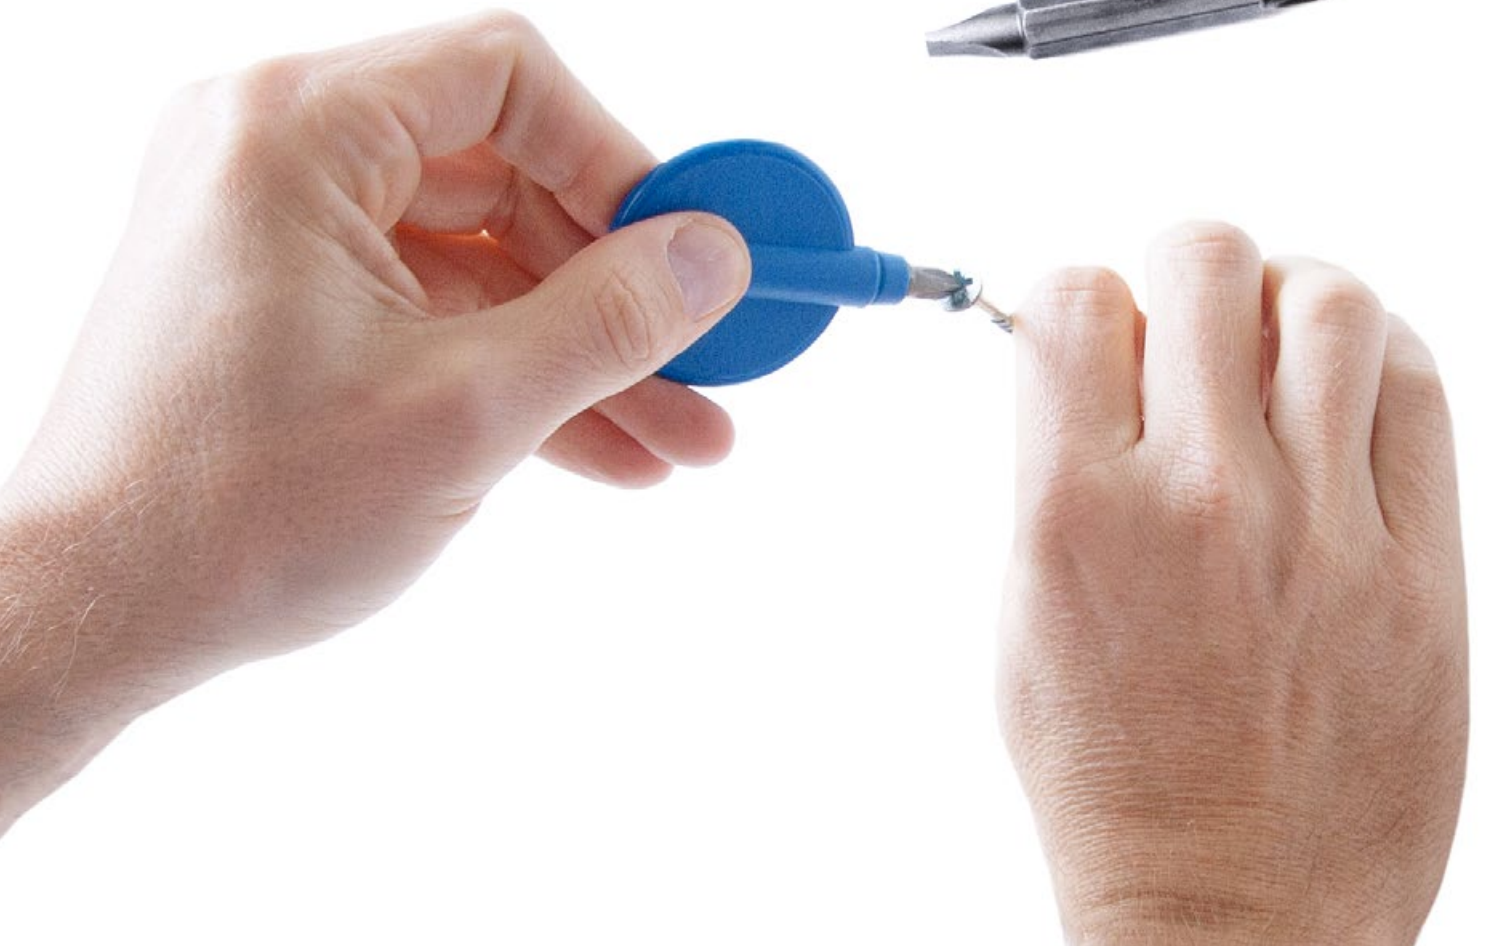

Der Pocket Driver ist ein praktischer Wegbegleiter (Doppelklinge 45 mm PH 2 / 0,6 x 5,5 mm) für den Alltag und kann in verschiedensten Situationen sehr nützlich sein:

- als Schlüsselanhänger immer dabei
- für kleine Schraubarbeiten im Haushalt
- als Begleiter im Auto
- für kleine Reparaturen an Wintersportgeräten
- als Begleiter beim Radfahren